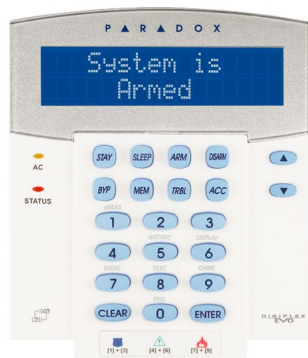

**Koduvalve juhtmevabalt!**

*Paradox MG5000 komplekt*

**Omadused:**

### **Keskseade MG5000**

- 2 Valveala, Emaplaadil 2 tsooni. Kuni 32 tsooni.
- 2 Programmeeritavat väljundit.
- Kuni 32 kasutajat, 256 sündmust mälus.

### **K37 sõrmistik.**

- **Digitaalne liikumisandur, 11m, loomakindel kuni 18kg**
- **Juhtmevaba lülitus-pult - tagasisidega**
- Juhtmevaba ukse-magnet.
- Juhtmevaba suitsuandur.
- Sisesireen!

PARADOX  
SECURITY SYSTEMS